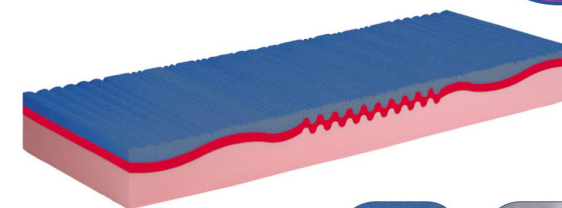

### MATERASSO FAVOLA (80X190 cm.)

PORTANZA MEDIA

RIVESTIMENTO SILVER

Altezza struttura 22 cm. c.a. e altezza totale 24 cm. c.a. Lavabile in lavatrice. Rivestimento sfoderabile sui 4 lati, fascia 3D, Bedmemory, Bedfoam.

### MATERASSO FACILE (80X190 cm.)

PORTANZA MEDIA

RIVESTIMENTO SILVER

Altezza struttura 20 cm. c.a. e altezza totale 22 cm. c.a. Lavabile in lavatrice. Rivestimento sfoderabile sui 4 lati, fascia 3D, Bedmemory, Bedfoam.

### MATERASSO ARMONIA (80X190 cm.)

Altezza struttura 20 cm. c.a. e altezza totale 22 cm. c.a. Lavabile in lavatrice. Rivestimento sfoderabile sui 4 lati, fascia 3D, Bedmemory, Breeze, Bedfoam.

PORTANZA SOSTENUTA